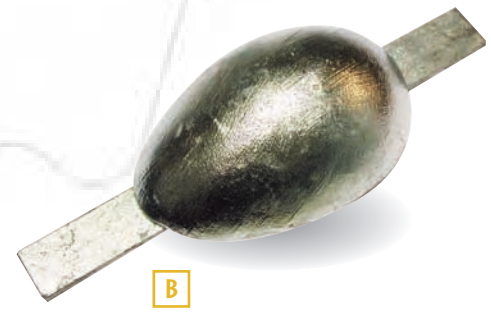

Anodes en Galva Procat sur simple demande (Agrée Marine Nationale Française - NC 431990 - STCAN 22.09.1960)

Norme Z/US MIL	A(mm)	B(mm)	C(mm)	l1 - l2 - Insert	Poids(Kg)	Emballé par
A Réf: AZ008	80	75	20	l1 145 - 20 x 2	0,8	50
B Réf: AZ012	105	75	40	l1 195 - 20 x 3	1,2	35
B Réf: AZ022	144	92	44	l1 232 - 20 x 3	2,2	16
B Réf: AZ059	250	100	40	l1 350 - 40 x 8	5,9	9
A Réf: AZ040	150	150	25	l1 300 - 30 x 3	4	8
A Réf: AZ055	200	100	40	l1 300 - 40 x 5	5,5	8
B Réf: AZ075	233	132	57	l1 330 - 25 x 5	7	6
A Réf: AZ100	300	150	32	l2 250 - 40 x 5	10,4	5
A Réf: AZ120	500	100	40	l1 600 - 40 x 8	12,8	4
A Réf: AZ130	300	150	40	l1 400 - 40 x 8	13	4
A Réf: VM006*	200	22	20	300	0,6	50
A Réf: VM014*	150	35	35	250	1,4	30

* Anodes petits réservoirs

- Réf: **CA020** Collier d'arbre 19 D=65 H=18
- Réf: **CA022** Collier d'arbre 22 D=65 H=18
- Réf: **CA025** Collier d'arbre 25 D=65 H=18
- Réf: **CA030** Collier d'arbre 30 D=65 H=18
- Réf: **CA035** Collier d'arbre 35 D=65 H=18
- Réf: **CA040** Collier d'arbre 40 D=80 H=20
- Réf: **CA045** Collier d'arbre 45 D=80 H=20
- Réf: **CA050** Collier d'arbre 50 D=90 H=25
- Réf: **CA060** Collier d'arbre 60 D=110 H=30
- Réf: **CA063** Collier d'arbre 63 D=110 H=30
- Réf: **CA080** Collier d'arbre 80 D=135 H=32

- Réf: **AV001** arbre D=22/25
- Réf: **AV011** 6 pans arbre D=22/25
- Réf: **AV002** arbre D=30
- Réf: **AV012** 6 pans arbre D=30
- Réf: **AV003** arbre D=35
- Réf: **AV013** 6 pans arbre D=35
- Réf: **AV004** arbre D=40
- Réf: **AV014** 6 pans arbre D=40
- Réf: **AV005** arbre D=45
- Réf: **AV015** 6 pans arbre D=45
- Réf: **AV006** arbre D=50
- Réf: **AV007** arbre D=60