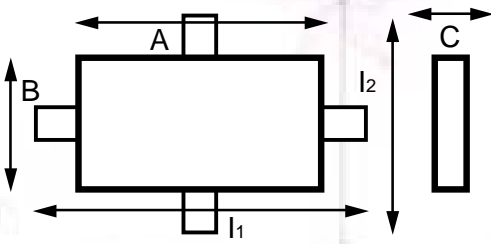

Anodes en Galva Procat sur simple demande (Agrée Marine Nationale Française - NC 431990 - STCAN 22.09.1960)

Norme Z/US MIL	A(mm)	B(mm)	C(mm)	l1 - l2 - Insert	Poids(Kg)	Emballé par
A Réf: AZ008	80	75	20	l1 145 - 20 x 2	0,8	50
B Réf: AZ012	105	75	40	l1 195 - 20 x 3	1,2	35
B Réf: AZ022	144	92	44	l1 232 - 20 x 3	2,2	16
B Réf: AZ059	250	100	40	l1 350 - 40 x 8	5,9	9
A Réf: AZ040	150	150	25	l1 300 - 30 x 3	4	8
A Réf: AZ055	200	100	40	l1 300 - 40 x 5	5,5	8
B Réf: AZ075	233	132	57	l1 330 - 25 x 5	7	6
A Réf: AZ100	300	150	32	l2 250 - 40 x 5	10,4	5
A Réf: AZ120	500	100	40	l1 600 - 40 x 8	12,8	4
A Réf: AZ130	300	150	40	l1 400 - 40 x 8	13	4
A Réf: VM006*	200	22	20	300	0,6	50
A Réf: VM014*	150	35	35	250	1,4	30

* Anodes petits réservoirs

- Réf: **CA020** Collier d'arbre 19 D=65 H=18
- Réf: **CA022** Collier d'arbre 22 D=65 H=18
- Réf: **CA025** Collier d'arbre 25 D=65 H=18
- Réf: **CA030** Collier d'arbre 30 D=65 H=18
- Réf: **CA035** Collier d'arbre 35 D=65 H=18
- Réf: **CA040** Collier d'arbre 40 D=80 H=20
- Réf: **CA045** Collier d'arbre 45 D=80 H=20
- Réf: **CA050** Collier d'arbre 50 D=90 H=25
- Réf: **CA060** Collier d'arbre 60 D=110 H=30
- Réf: **CA063** Collier d'arbre 63 D=110 H=30
- Réf: **CA080** Collier d'arbre 80 D=135 H=32

- Réf: **AV001** arbre D=22/25
- Réf: **AV011** 6 pans arbre D=22/25
- Réf: **AV002** arbre D=30
- Réf: **AV012** 6 pans arbre D=30
- Réf: **AV003** arbre D=35
- Réf: **AV013** 6 pans arbre D=35
- Réf: **AV004** arbre D=40
- Réf: **AV014** 6 pans arbre D=40
- Réf: **AV005** arbre D=45
- Réf: **AV015** 6 pans arbre D=45
- Réf: **AV006** arbre D=50
- Réf: **AV007** arbre D=60