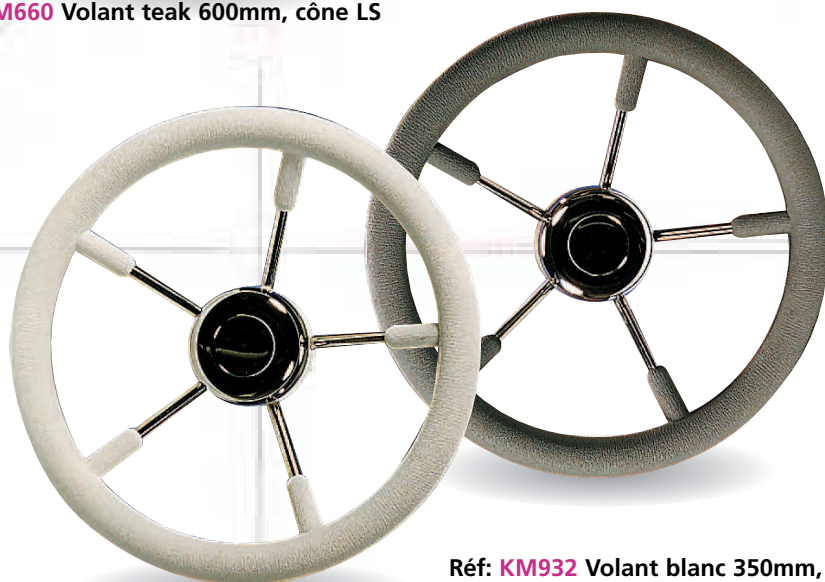

Roues et volants

Réf: **KM240** Roue bois 420mm HT, cône LS
 Réf: **KM242** Roue bois 420mm HT, cône MO
 Réf: **KM250** Roue bois 500mm HT, cône LS
 Réf: **KM252** Roue bois 500mm HT, cône MO
 Réf: **KM260** Roue bois 600mm HT, cône LS
 Réf: **KM261** Roue bois 600mm HT, cône MA
 Réf: **KM270** Roue bois 700mm HT, cône LS
 Réf: **KM271** Roue bois 700mm HT, cône MA
 Réf: **KM281** Roue bois 800mm HT, cône MA
 Réf: **KM291** Roue bois 900mm HT, cône MA

Réf: **KM152** Roue inox 500mm HT, cône MO
 Réf: **KM160** Roue inox 600mm HT, cône LS
 Réf: **KM170** Roue inox 700mm HT, cône LS

Réf: **KM550** Roue inox 500mm HT, cône LS
 Réf: **KM552** Roue inox 500mm HT, cône MO
 Réf: **KM560** Roue inox 600mm HT, cône LS
 Réf: **KM570** Roue inox 700mm HT, cône LS

Réf: **KM064** Volant teak 400mm, cône MO
 Réf: **KM660** Volant teak 600mm, cône LS

Réf: **KM437** Volant inox 350mm, cône MO
 Réf: **KM442** Volant inox 400mm, cône MO

Réf: **KM062** Volant acajou 400mm, cône MO

Réf: **KM932** Volant blanc 350mm, cône MO
 Réf: **KM934** Volant gris 350mm, cône MO
 Réf: **KM935** Volant noir 350mm, cône MO
 Réf: **KM942** Volant blanc 400mm, cône MO

Réf: **MA900** Maneton droit
 Réf: **MA910** Maneton repliable roue bois
 Réf: **MA920** Maneton repliable roue inox