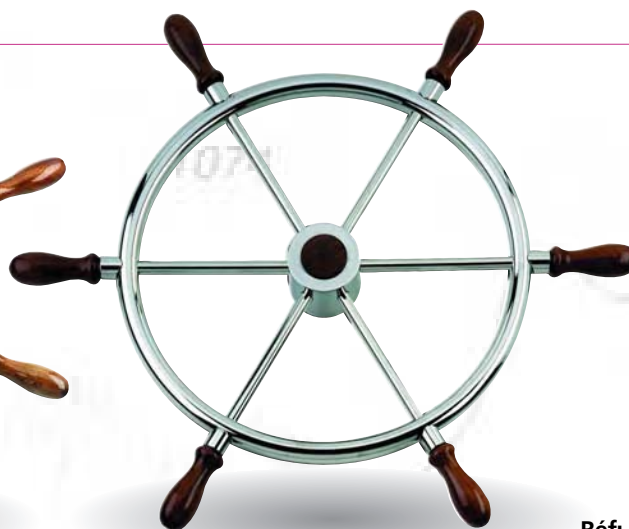

Roues et volants

Réf: **KM240** Roue bois 420mm HT, cône LS
 Réf: **KM242** Roue bois 420mm HT, cône MO
 Réf: **KM250** Roue bois 500mm HT, cône LS
 Réf: **KM252** Roue bois 500mm HT, cône MO
 Réf: **KM260** Roue bois 600mm HT, cône LS
 Réf: **KM261** Roue bois 600mm HT, cône MA
 Réf: **KM270** Roue bois 700mm HT, cône LS
 Réf: **KM271** Roue bois 700mm HT, cône MA
 Réf: **KM281** Roue bois 800mm HT, cône MA
 Réf: **KM291** Roue bois 900mm HT, cône MA

Réf: **KM152** Roue inox 500mm HT, cône MO
 Réf: **KM160** Roue inox 600mm HT, cône LS
 Réf: **KM170** Roue inox 700mm HT, cône LS

Réf: **KM550** Roue inox 500mm HT, cône LS
 Réf: **KM552** Roue inox 500mm HT, cône MO
 Réf: **KM560** Roue inox 600mm HT, cône LS
 Réf: **KM570** Roue inox 700mm HT, cône LS

Réf: **KM064** Volant teak 400mm, cône MO
 Réf: **KM660** Volant teak 600mm, cône LS

Réf: **KM437** Volant inox 350mm, cône MO
 Réf: **KM442** Volant inox 400mm, cône MO

Réf: **KM062** Volant acajou 400mm, cône MO

Réf: **KM932** Volant blanc 350mm, cône MO
 Réf: **KM934** Volant gris 350mm, cône MO
 Réf: **KM935** Volant noir 350mm, cône MO
 Réf: **KM942** Volant blanc 400mm, cône MO

Réf: **MA900** Maneton droit
 Réf: **MA910** Maneton repliable roue bois
 Réf: **MA920** Maneton repliable roue inox